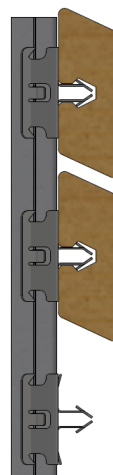

De clip is eenvoudig en slim ontwikkeld en kan makkelijk worden gemonteerd op de stalen onderprofielen.

Het ontwerp van de clip heeft een slimme vorm, zodat de planken die aan de onderzijde voorzien zijn van een groef op de clip gedrukt kunnen worden. Door een weerhaak zet de plank zich vast in de groef van de sponning en zo klikt de plank gemakkelijk vast op de clip. Dit zorgt voor een eenvoudige montage met een zeer sterke verbinding als eindresultaat. Door deze slimme werkwijze wordt er tijd bespaard tijdens de installatie.

## HET COMPLETE CLICK 2 CLICK SYSTEEM

De clip

Staal profiel  
voorzijde

Staal profiel  
achterzijde

### KLIK EN KLAAR

De clip heeft een slimme vorm, waardoor planken met een groef aan de onderzijde eenvoudig op de clip geklikt kunnen worden.

### SCHROEFLOOS

Dankzij de slimme werking van de clip wordt een gevel of terras zonder schroeven eenvoudig en snel gemonteerd.