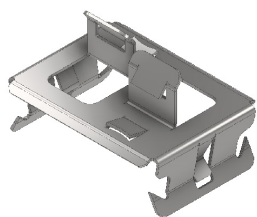

# CLICK 2 CLICK GEVEL SYSTEEM

Aslon Systems heeft een gevel- en terras systeem ontworpen die bestaat uit een clip en stalen onderprofielen. Dit is de perfecte oplossing voor een gevel en terras installatie.

De clip is eenvoudig en slim ontwikkeld en kan makkelijk worden gemonteerd op de stalen onderprofielen.

Het ontwerp van de clip heeft een slimme vorm, zodat de planken die aan de onderzijde voorzien zijn van een groef op de clip gedrukt kunnen worden. Door een weerhaak zet de plank zich vast in de groef van de sponning en zo klikt de plank gemakkelijk vast op de clip. Dit zorgt voor een eenvoudige montage met een zeer sterke verbinding als eindresultaat. Door deze slimme werkwijze wordt er tijd bespaard tijdens de installatie.

## HET COMPLETE CLICK 2 CLICK SYSTEEM

De clip

Staal profiel  
voorzijde

Staal profiel  
achterzijde

### KLIK EN KLAAR

De clip heeft een slimme vorm, waardoor planken met een groef aan de onderzijde eenvoudig op de clip geklikt kunnen worden.