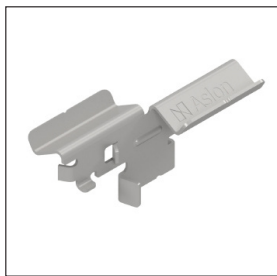

Vloer montageplaat

Aluminium balk 40 x 40 mm

Koppelstuk 40 x 40 mm

Montage hoekbeugel

Aluminium balk 40 x 75 mm

Koppelstuk 40 x 75 mm

Montageplaat

Rubber tegeldrager

Multihoek

Begin/ Eindklem

Haakse hoek

D-Klem

A-clip

Verstelbare vloerdrager met Vulplaat

Verhoger

CONTACT