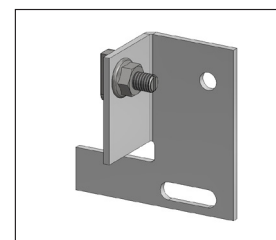

Vloer montageplaat

Aluminium balk 40 x 40 mm

Koppelstuk 40 x 40 mm

Montage hoekbeugel

Aluminium balk 40 x 75 mm

Koppelstuk 40 x 75 mm

Montageplaat

Rubber tegeldrager