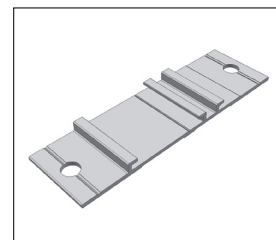

CONTACT

✉ sales@aslon-systems.com

🌐 www.aslon-deckingsystems.com

📷 [@aslonsystems](https://www.instagram.com/aslonsystems)

Aslon
SYSTEMS

HET COMPLETE TERRAS SYSTEEM

Aluminium balk 35 x 25 mm

Koppelstuk 35 x 25 mm

Vloer montageplaat

Aluminium balk 40 x 40 mm

Koppelstuk 40 x 40 mm

Montage hoekbeugel

Aluminium balk 40 x 75 mm

Koppelstuk 40 x 75 mm

Montageplaat

Rubber tegeldrager