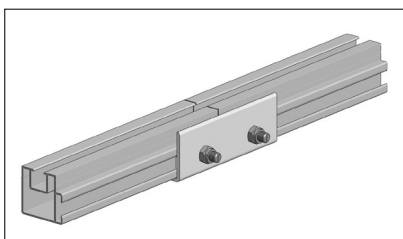

CONTACT

✉ sales@aslon-systems.com

🌐 www.aslon-deckingsystems.com

📷 [@aslonsystems](https://www.instagram.com/aslonsystems)

Aslon
SYSTEMS

HET COMPLETE TERRAS SYSTEEM

Aluminium balk 35 x 25 mm

Koppelstuk 35 x 25 mm

Vloer montageplaat

Aluminium balk 40 x 40 mm

Koppelstuk 40 x 40 mm

Montage hoekbeugel

Aluminium balk 40 x 75 mm

Koppelstuk 40 x 75 mm

Montageplaat

Rubber tegeldrager