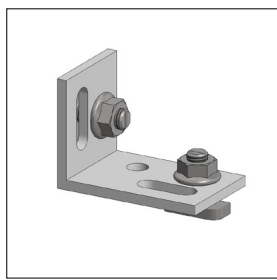

Vloer montageplaat

Aluminium balk 40 x 40 mm

Koppelstuk 40 x 40 mm

Montage hoekbeugel

Aluminium balk 40 x 75 mm

Koppelstuk 40 x 75 mm

Montageplaat

Rubber tegeldrager