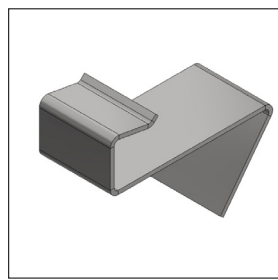

Begin/ Eindklem