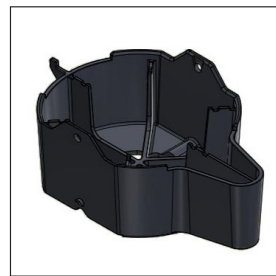

Multihoek

Begin/ Eindklem

Haakse hoek

D-Klem

A-clip

Verstelbare vloerdrager met Vulplaat

Verhoger

CONTACT