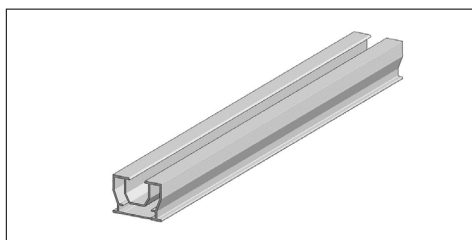

CONTACT

✉ sales@aslon-systems.com

🌐 www.aslon-deckingsystems.com

📷 [@aslonsystems](https://www.instagram.com/aslonsystems)

Aslon
SYSTEMS

HET COMPLETE TERRAS SYSTEEM

Aluminium balk 35 x 25 mm

Koppelstuk 35 x 25 mm