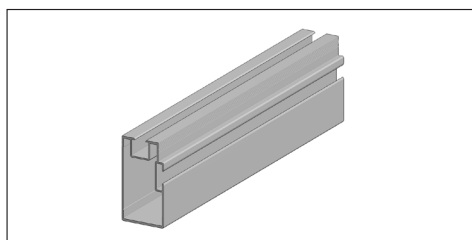

Vloer montageplaat

Aluminium balk 40 x 40 mm

Koppelstuk 40 x 40 mm

Montage hoekbeugel

Aluminium balk 40 x 75 mm

Koppelstuk 40 x 75 mm

Montageplaat

Rubber tegeldrager