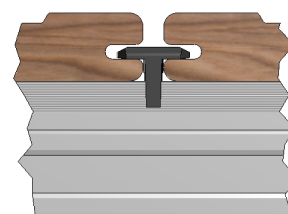

SCHROEFLOOS

Dankzij de slimme werking van het systeem wordt een terras eenvoudig gemonteerd zonder gebruik van schroeven.

DUURZAAM

Door gebruik van aluminium balken hebben vocht en ongedierte geen kans, hierdoor gaat het systeem vele malen langer mee ten opzichte van andere onderliggers.