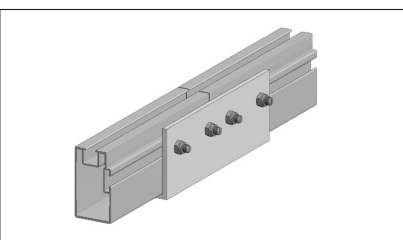

Vloer montageplaat

Aluminium balk 40 x 40 mm

Koppelstuk 40 x 40 mm

Montage hoekbeugel

Aluminium balk 40 x 75 mm

Koppelstuk 40 x 75 mm

Montageplaat

Rubber tegeldrager