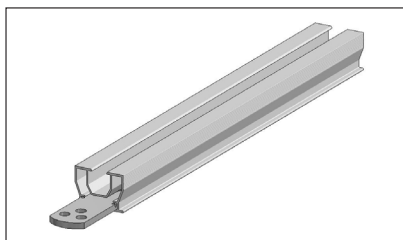

CONTACT

✉ sales@aslon-systems.com

🌐 www.aslon-deckingsystems.com

📷 [@aslonsystems](https://www.instagram.com/aslonsystems)

Aslon
SYSTEMS

HET COMPLETE TERRAS SYSTEEM

Aluminium balk 35 x 25 mm

Koppelstuk 35 x 25 mm

Vloer montageplaat

Aluminium balk 40 x 40 mm

Koppelstuk 40 x 40 mm

Montage hoekbeugel

Aluminium balk 40 x 75 mm

Koppelstuk 40 x 75 mm

Montageplaat

Rubber tegeldrager