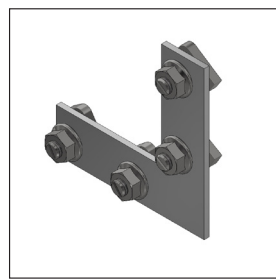

Vloer montageplaat

Aluminium balk 40 x 40 mm

Koppelstuk 40 x 40 mm

Montage hoekbeugel

Aluminium balk 40 x 75 mm

Koppelstuk 40 x 75 mm

Montageplaat

Rubber tegeldrager

Multihoek

Begin/ Eindklem

Haakse hoek

D-Klem

A-clip

Verstelbare vloerdrager met Vulplaat

Verhoger

CONTACT