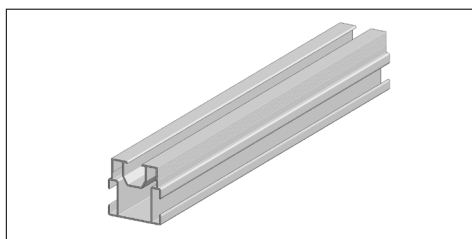

CONTACT

✉ sales@aslon-systems.com

🌐 www.aslon-deckingsystems.com

📷 [@aslonsystems](https://www.instagram.com/aslonsystems)

Aslon
SYSTEMS

HET COMPLETE TERRAS SYSTEEM

Aluminium balk 35 x 25 mm

Koppelstuk 35 x 25 mm

Vloer montageplaat

Aluminium balk 40 x 40 mm

Koppelstuk 40 x 40 mm

Montage hoekbeugel

Aluminium balk 40 x 75 mm

Koppelstuk 40 x 75 mm

Montageplaat

Rubber tegeldrager