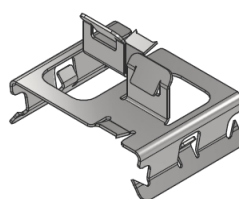

F - CLIP

CONTACT

✉ sales@aslon-systems.com

🌐 www.aslon-systems.com

📷 [@aslonsystems](https://www.instagram.com/aslonsystems)

Aslon
SYSTEMS