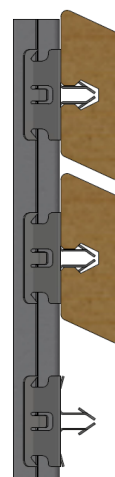

F - CLIP

CONTACT

✉ sales@aslon-systems.com

🌐 www.aslon-systems.com

📷 [@aslonsystems](https://www.instagram.com/aslonsystems)

Aslon
SYSTEMS