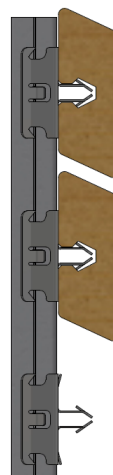

De clip is eenvoudig en slim ontwikkeld en kan makkelijk worden gemonteerd op de stalen onderprofielen.

Het ontwerp van de clip heeft een slimme vorm, zodat de planken die aan de onderzijde voorzien zijn van een groef op de clip gedrukt kunnen worden. Door een weerhaak zet de plank zich vast in de groef van de sponning en zo klikt de plank gemakkelijk vast op de clip. Dit zorgt voor een eenvoudige montage met een zeer sterke verbinding als eindresultaat. Door deze slimme werkwijze wordt er tijd bespaard tijdens de installatie.

Kies voor gemak, kies voor kwaliteit. Kies voor het Click 2 Click system van Aslon Systems - de ultieme oplossing voor gevel- en terrasbekleding.

HET COMPLETE CLICK 2 CLICK SYSTEEM

De clip

Staal profiel
voorzijde

Staal profiel
achterzijde

KLIK EN KLAAR

De clip heeft een slimme vorm, waardoor planken met een groef aan de onderzijde eenvoudig op de clip geklikt kunnen worden.

SCHROEFLOOS

Dankzij de slimme werking van de clip wordt een gevel of terras zonder schroeven eenvoudig en snel gemonteerd.