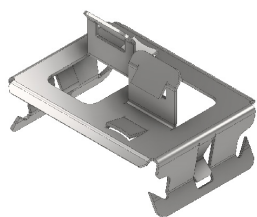

CLICK 2 CLICK GEVEL SYSTEEM

Aslon Systems heeft een gevel- en terras systeem ontworpen die bestaat uit een clip en stalen onderprofielen. Dit is de perfecte oplossing voor een gevel en terras installatie.

De clip is eenvoudig en slim ontwikkeld en kan makkelijk worden gemonteerd op de stalen onderprofielen.

Het ontwerp van de clip heeft een slimme vorm, zodat de planken die aan de onderzijde voorzien zijn van een groef op de clip gedrukt kunnen worden. Door een weerhaak zet de plank zich vast in de groef van de sponning en zo klikt de plank gemakkelijk vast op de clip. Dit zorgt voor een eenvoudige montage met een zeer sterke verbinding als eindresultaat. Door deze slimme werkwijze wordt er tijd bespaard tijdens de installatie.

Kies voor gemak, kies voor kwaliteit. Kies voor het Click 2 Click system van Aslon Systems - de ultieme oplossing voor gevel- en terrasbekleding.

HET COMPLETE CLICK 2 CLICK SYSTEEM

De clip

Staal profiel
voorzijde

Staal profiel
achterzijde

KLIK EN KLAAR

De clip heeft een slimme vorm, waardoor planken met een groef aan de onderzijde eenvoudig op de clip geklikt kunnen worden.

SCHROEFLOOS

Dankzij de slimme werking van de clip wordt een gevel of terras zonder schroeven eenvoudig en snel gemonteerd.