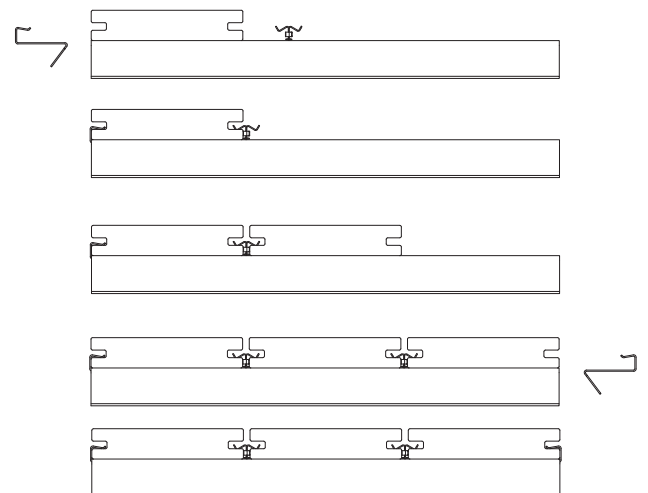

BRANDKLASSE

Door de product samenstelling van RVS heeft de clip de juiste brandklasse.

CONTACT

✉ sales@aslon-systems.com

🌐 www.aslon-systems.com

📷 [@aslonsystems](https://www.instagram.com/aslonsystems)