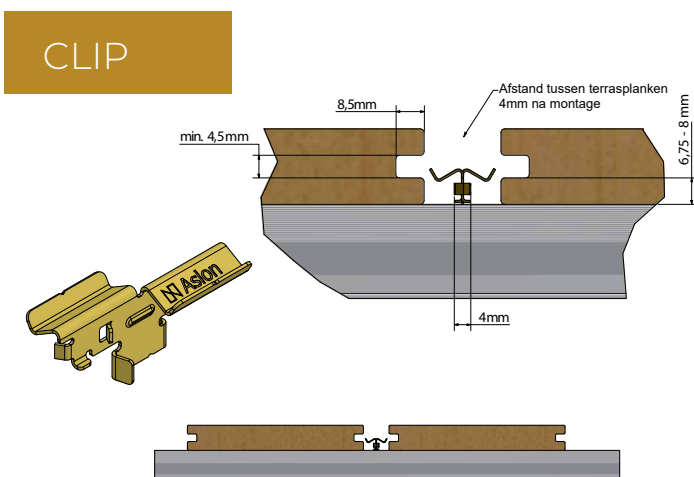

A-CLIP

Aslon Systems heeft een zeer slimme gepatenteerde terrasclip ontwikkeld welke in combinatie met alle Aslon aluminium balken te gebruiken is om terrasdelen welke voorzien zijn van een sponning zeer snel en eenvoudig te monteren zonder een schroef te hoeven gebruiken.

De clip wordt gemonteerd in de aluminium balken door middel van een draai beweging, hierna kan de clip in de sponning van het terrasdeel geduwd worden met een handige tool en is vastschroeven verledentijd. Door deze combinatie van de clip en aluminium balk kan zeer veel tijd bespaard worden op de installatie van het terras.

Er kunnen veel verschillende type terrasplanken die zowel aan de bovenkant als onderkant een gelijke breedte hebben, gemonteerd worden met 1 type clip, dit geeft een enorm voordeel voor het voorraad beheer en bovendien is kans op fouten door de verkeerde clip mee te geven verleden tijd.

Door de materiaal keuze namelijk RVS 1.4310 – AISI 301 en de vorm van de clip wordt zowel de klem kracht op en in de terrasdelen gewaarborgd.

IN EEN HANDOMDRAAI

Door de slimme vorm van de clip, wordt een terras in een simpele draai beweging gelegd.