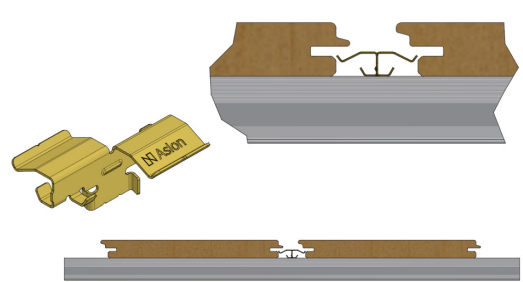

De clip is zo eenvoudig en slim ontwikkeld en wordt gemonteerd in de aluminium onderliggers doormiddel van een draai beweging, hierna kan de clip in de sponning van het terrasdeel geduwd worden met een zeer handige tool en is vastschroeven verledentijd. Door deze combinatie van de clip en aluminiumligger kan zeer veel tijd bespaard worden op de installatie van het terras.

Er kunnen veel verschillende type terrasplanken die zowel aan de bovenkant als onderkant een gelijke breedte hebben, gemonteerd worden met 1 type clip, dit geeft een enorm voordeel voor het voorraad beheer en bovendien is kans op fouten door de verkeerde clip mee te geven verleden tijd.

Door de materiaal keuze namelijk RVS 1.4310 – AISI 301 en de vorm van de clip wordt zowel de klem kracht op en in de terrasdelen gewaarborgd maar ook in de aluminium liggers.

IN EEN HANDOMDRAAI

Door de slimme vorm van de clip, wordt een terras in een simpele draai beweging gelegd.

SCHROEFLOOS

Dankzij de slimme werking van de clip wordt een terras zonder schroeven gemakkelijk bevestigd.

BRANDKLASSE

Door de product samenstelling van RVS heeft de clip de juiste brandklasse.

A - CLIP

B - CLIP