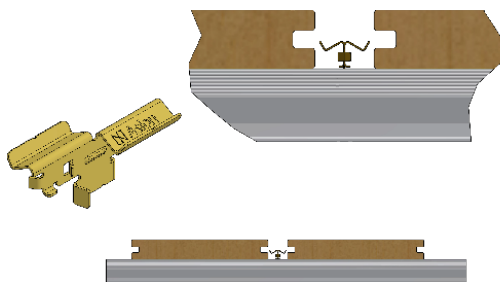

A & B CLIP

Aslon Systems heeft een zeer slimme gepatenteerde terrasclip ontwikkeld welke in combinatie met alle Aslon aluminium onderliggers te gebruiken is om terrasdelen welke voorzien zijn van een sponning zeer snel en eenvoudig te monteren zonder een schroef te hoeven gebruiken.

De clip is zo eenvoudig en slim ontwikkeld en wordt gemonteerd in de aluminium onderliggers doormiddel van een draai beweging, hierna kan de clip in de sponning van het terrasdeel geduwd worden met een zeer handige tool en is vastschroeven verledentijd. Door deze combinatie van de clip en aluminiumligger kan zeer veel tijd bespaard worden op de installatie van het terras.

Er kunnen veel verschillende type terrasplanken die zowel aan de bovenkant als onderkant een gelijke breedte hebben, gemonteerd worden met 1 type clip, dit geeft een enorm voordeel voor het voorraad beheer en bovendien is kans op fouten door de verkeerde clip mee te geven verleden tijd.

SCHROEFLOOS

Dankzij de slimme werking van de clip wordt een terras zonder schroeven gemakkelijk bevestigd.

BRANDKLASSE

Door de product samenstelling van RVS heeft de clip de juiste brandklasse.

A - CLIP

B - CLIP